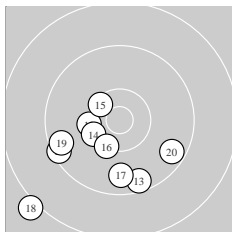

Ergebnis: **373** (390.3)

Serien: 92 93 93 95

Zähler: 17 19 4 0 0 0 0 0 0 0

Innenzehner: 7

weiteste: 23.04 (18.), 20.19 (1.), 16.19 (2.)

beste Teiler 152.1 (8.) 317.6 (5.) 401.5 (10.)

Trefferlage 2.06 mm links, 1.98 mm tief

Streuwert 7.35, horizontal: 7.47, vertikal: 7.24

Serie 1:

8.4 ↙	8.9 ↘	9.7 ↓	10.2 ↗	10.6 *
9.7 ↘	9.3 ↓	10.8 *	9.7 ↖	10.4 *

beste Teiler 152.1 (8.) 317.6 (5.) 401.5 (10.)

Trefferlage 0.05 mm links, 4.28 mm tief

Streuwert 7.61, horizontal: 8.18, vertikal: 7.00

Serie 2:

9.4 ↙	10.2 ←	9.5 ↓	10.3 ↙	10.4 *
10.3 ↘	9.7 ↓	8.1 ↙	9.5 ↙	9.5 ↘

beste Teiler 456.3 (15.) 538.4 (16.) 545.8 (14.)

Trefferlage 4.12 mm links, 5.85 mm tief

Streuwert 6.62, horizontal: 7.59, vertikal: 5.48

Serie 3:

9.1 ↙	10.1 ↗	8.9 ↖	9.6 ↙	10.4 *
9.5 ←	10.0 ←	9.8 ↖	9.0 ↗	10.1 ↗

beste Teiler 424.4 (25.) 667.6 (22.) 694.5 (30.)

Trefferlage 4.10 mm links, 2.35 mm hoch