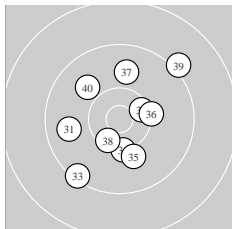

Streuwert 7.35, horizontal: 7.47, vertikal: 7.24

Serie 1:

8.4 ↙	8.9 ↘	9.7 ↓	10.2 ↗	10.6 *
9.7 ↘	9.3 ↓	10.8 *	9.7 ↖	10.4 *

beste Teiler 152.1 (8.) 317.6 (5.) 401.5 (10.)

Trefferlage 0.05 mm links, 4.28 mm tief

Streuwert 7.61, horizontal: 8.18, vertikal: 7.00

Serie 2:

9.4 ↙	10.2 ←	9.5 ↓	10.3 ↙	10.4 *
10.3 ↘	9.7 ↓	8.1 ↙	9.5 ↙	9.5 ↘

beste Teiler 456.3 (15.) 538.4 (16.) 545.8 (14.)

Trefferlage 4.12 mm links, 5.85 mm tief

Streuwert 6.62, horizontal: 7.59, vertikal: 5.48

Serie 3:

9.1 ↙	10.1 ↗	8.9 ↖	9.6 ↙	10.4 *
9.5 ←	10.0 ←	9.8 ↖	9.0 ↗	10.1 ↗

beste Teiler 424.4 (25.) 667.6 (22.) 694.5 (30.)

Trefferlage 4.10 mm links, 2.35 mm hoch

Streuwert 7.50, horizontal: 7.63, vertikal: 7.37

Serie 4:

9.8 ←	10.4 *	9.3 ↙	10.2 ↓	10.0 ↓
10.2 →	9.9 ↑	10.4 *	9.1 ↗	9.9 ↖

beste Teiler 437.7 (32.) 449.8 (38.) 572.7 (34.)

Trefferlage 0.00 mm, 0.16 mm tief