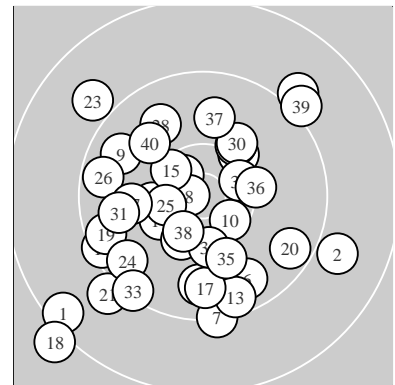

Ergebnis: **373** (390.3)

Serien: 92 93 93 95

Zähler: 17 19 4 0 0 0 0 0 0 0

Innenzehner: 7

weiteste: 23.04 (18.), 20.19 (1.), 16.19 (2.)

beste Teiler 152.1 (8.) 317.6 (5.) 401.5 (10.)

Trefferlage 2.06 mm links, 1.98 mm tief

Streuwert 7.35, horizontal: 7.47, vertikal: 7.24

Serie 1:

8.4 ↙	8.9 ↘	9.7 ↓	10.2 ↗	10.6 *
9.7 ↘	9.3 ↓	10.8 *	9.7 ↖	10.4 *

beste Teiler 152.1 (8.) 317.6 (5.) 401.5 (10.)

Trefferlage 0.05 mm links, 4.28 mm tief

Streuwert 7.61, horizontal: 8.18, vertikal: 7.00

Serie 2:

9.4 ↙	10.2 ←	9.5 ↓	10.3 ↙	10.4 *
10.3 ↘	9.7 ↓	8.1 ↙	9.5 ↙	9.5 ↘

beste Teiler 456.3 (15.) 538.4 (16.) 545.8 (14.)

Trefferlage 4.12 mm links, 5.85 mm tief

Streuwert 6.62, horizontal: 7.59, vertikal: 5.48

Serie 3:

9.1 ↙	10.1 ↗	8.9 ↖	9.6 ↙	10.4 *
9.5 ←	10.0 ←	9.8 ↖	9.0 ↗	10.1 ↗

beste Teiler 424.4 (25.) 667.6 (22.) 694.5 (30.)

Trefferlage 4.10 mm links, 2.35 mm hoch