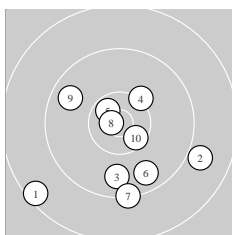

Ergebnis: **373** (390.3)

Serien: 92 93 93 95

Zähler: 17 19 4 0 0 0 0 0 0 0

Innenzehner: 7

weiteste: 23.04 (18.), 20.19 (1.), 16.19 (2.)

beste Teiler 152.1 (8.) 317.6 (5.) 401.5 (10.)

Trefferlage 2.06 mm links, 1.98 mm tief

Streuwert 7.35, horizontal: 7.47, vertikal: 7.24

Serie 1:

8.4 ↙	8.9 ↘	9.7 ↓	10.2 ↗	10.6 *
9.7 ↘	9.3 ↓	10.8 *	9.7 ↖	10.4 *

beste Teiler 152.1 (8.) 317.6 (5.) 401.5 (10.)

Trefferlage 0.05 mm links, 4.28 mm tief

Streuwert 7.61, horizontal: 8.18, vertikal: 7.00

Serie 2:

9.4 ↙	10.2 ←	9.5 ↓	10.3 ↙	10.4 *
10.3 ↘	9.7 ↓	8.1 ↙	9.5 ↙	9.5 ↘

beste Teiler 456.3 (15.) 538.4 (16.) 545.8 (14.)

Trefferlage 4.12 mm links, 5.85 mm tief

Streuwert 6.62, horizontal: 7.59, vertikal: 5.48

Serie 3:

9.1 ↙	10.1 ↗	8.9 ↖	9.6 ↙	10.4 *
9.5 ←	10.0 ←	9.8 ↖	9.0 ↗	10.1 ↗

beste Teiler 424.4 (25.) 667.6 (22.) 694.5 (30.)

Trefferlage 4.10 mm links, 2.35 mm hoch