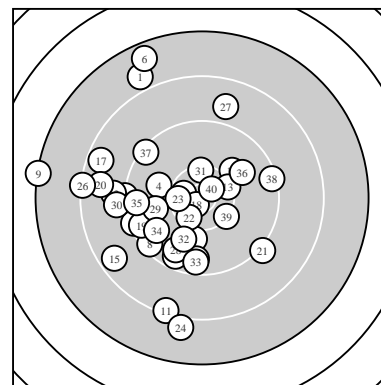

Ergebnis:	358	(376.6)			
Serien:	86	90	89	93	
Zähler:	11	19	7	3	0 0 0 0 0 0
Innenzehner:	6				
weiteste:	29.59 (9.) , 26.95 (6.) , 24.30 (1.)				
beste Teiler	156.7 (18.) 232.7 (40.) 288.6 (14.)				
Trefferlage	5.90 mm links, 1.12 mm tief				
Streuwert	9.13, horizontal: 8.89, vertikal: 9.36				

Serie 1:	7.9 ↖	9.5 ↓	10.0 ↓	9.9 ←	9.3 ←
	7.6 ↖	9.2 ←	9.4 ↙	7.3 ←	10.0 ↗
beste Teiler	728.2 (10.) 746.4 (3.) 803.0 (4.)				
Trefferlage	9.44 mm links, 2.80 mm hoch				
Streuwert	10.65, horizontal: 9.02, vertikal: 12.06				

Serie 2:	8.3 ↓	9.0 ←	10.3 ↗	10.6 *	8.6 ↙
	10.5 *	8.5 ←	10.8 *	9.5 ←	8.7 ←
beste Teiler	156.7 (18.) 288.6 (14.) 340.0 (16.)				
Trefferlage	8.67 mm links, 2.62 mm tief				
Streuwert	7.93, horizontal: 8.13, vertikal: 7.73				

Serie 4:	10.3 ↑	9.9 ↓	9.5 ↓	9.7 ↙	9.5 ←
	9.9 ↗	9.3 ↘	9.3 →	10.3 ↘	10.7 *
beste Teiler	232.7 (40.) 497.5 (31.) 546.0 (39.)				
Trefferlage	0.87 mm links, 0.60 mm tief				
Streuwert	7.04, horizontal: 7.73, vertikal: 6.27				