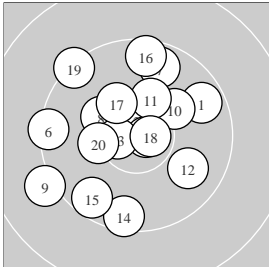

ISSF 3pos Women – Wertung – Damen

StartNr: 248

StandNr: 14

19. März 2015 12:19

Nardelli, Elania #249

ITA ITA – Italy

Ergebnis: **576** 191 Serien: 96 95
 191 95 96
 194 97 97
 Zähler: 36 24 0 0 0 0 Innenzehner: 23

Kneeling 20

Prone 20

Standing 20

Serie: 1 9.7 ↗ 10.7 * 10.5 * 10.6 * 10.8 * 9.4 ← 9.7 ↑ 10.3 ↘ 9.2 ← 10.2 ↗
Serie: 2 10.3 ↑ 9.9 ↘ 10.6 * 9.5 ↓ 9.6 ↙ 9.6 ↑ 10.3 * 10.7 * 9.4 ↘ 10.3 ←

Serie: 1 10.2 → 10.3 ↑ 9.9 ↓ 9.8 ↑ 9.8 ↘ 9.7 ↘ 10.3 ← 9.4 ↗ 10.1 ↗ 10.6 *
Serie: 2 10.5 * 10.8 * 9.6 → 9.7 ↑ 10.0 ↑ 9.1 → 10.4 * 10.8 * 10.6 * 9.7 ↘

Serie: 1 9.0 ← 10.7 * 10.4 * 9.9 ↘ 10.5 * 9.8 ↑ 10.0 ← 10.7 * 10.8 * 10.5 *
Serie: 2 9.8 ↗ 10.3 ↓ 10.4 * 10.3 * 10.3 * 10.0 ↘ 10.7 * 9.8 ↗ 10.1 ↘ 9.9 ↘

Meyton Elektronik