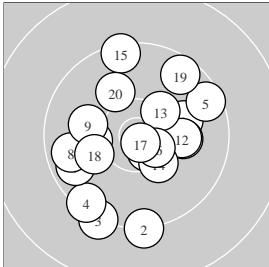

ISSF 3pos Women – Wertung – Damen

StartNr: 250

StandNr: 18

19. März 2015 12:19

Notarangelo, Antonella #251

ITA ITA – Italy

Ergebnis: **579** 192 Serien: 94 98
 197 99 98
 190 96 94
 Zähler: 39 21 0 0 0 0 Innenzehner: 21

Kneeling 20

Prone 20

Standing 20

Serie: 1 10.1 → 9.3 ↓ 9.3 ↙ 9.5 ↘ 9.6 ↗ 10.2 ← 9.7 ↖ 9.7 ↖ 10.1 ← 10.1 →
Serie: 2 10.6 * 10.1 → 10.3 * 10.3 * 9.5 ↑ 10.5 * 10.8 * 10.1 ↖ 9.6 ↗ 10.1 ↘

Serie: 1 10.6 * 9.7 ↓ 10.3 ↘ 10.8 * 10.5 * 10.7 * 10.3 ↘ 10.7 * 10.4 * 10.4 *
Serie: 2 10.2 ↖ 10.3 ↖ 10.4 * 10.7 * 9.9 ↓ 9.8 ↘ 10.1 ↓ 10.4 * 10.4 * 10.4 *

Serie: 1 9.9 ↓ 10.2 ↘ 10.8 * 10.7 * 9.7 ↘ 9.7 ↖ 10.8 * 10.7 * 10.1 ↘ 9.4 →
Serie: 2 9.7 → 9.6 ↘ 9.5 ↘ 10.0 ↖ 10.2 ↓ 9.4 ↑ 9.3 → 10.1 ↗ 10.1 ↘ 9.1 →

Meyton Elektronik