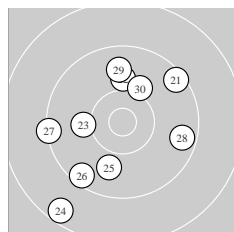

Ergebnis:	372	(386.6)
Serien:	91 94 92 95	
Zähler:	14 24 2 0 0 0 0 0 0 0	
Innenzehner:	3	
weiteste:	19.50 (24.) , 16.29 (8.) , 15.56 (2.)	
beste Teiler	136.4 (35.) 295.4 (31.) 369.3 (16.)	
Trefferlage	0.81 mm rechts, 1.38 mm tief	
Streuwert	7.82, horizontal: 8.06, vertikal: 7.57	

Serie 1:

9.3 ↙	9.0 ↓	9.5 ↙	9.8 ↓	10.0 ↓
9.5 ←	9.7 ↓	8.9 ↓	9.3 ↑	10.0 →

beste Teiler 767.0 (10.) 791.8 (5.) 959.4 (4.)
 Trefferlage 2.65 mm links, 5.65 mm tief
 Streuwert 7.65, horizontal: 6.23, vertikal: 8.84

Serie 2:

9.5 ↑	9.2 ↓	10.2 ↓	10.3 ↘	9.6 →
10.5 *	9.1 →	9.1 →	9.1 ←	10.0 ↓

beste Teiler 369.3 (16.) 494.7 (14.) 574.2 (13.)
 Trefferlage 2.80 mm rechts, 1.46 mm tief
 Streuwert 7.88, horizontal: 8.92, vertikal: 6.68

Serie 4:

10.6 *	10.2 ↑	9.4 ↗	9.7 ↘	10.8 *
9.2 ↗	9.5 →	10.1 →	9.1 →	10.3 ↓

beste Teiler 136.4 (35.) 295.4 (31.) 557.1 (40.)
 Trefferlage 4.93 mm rechts, 2.31 mm hoch
 Streuwert 5.82, horizontal: 7.21, vertikal: 3.96