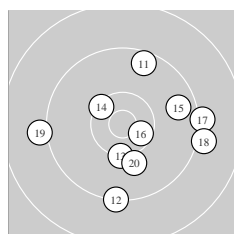

Ergebnis:	372	(386.6)
Serien:	91 94 92 95	
Zähler:	14 24 2 0 0 0 0 0 0 0	
Innenzehner:	3	
weiteste:	19.50 (24.) , 16.29 (8.) , 15.56 (2.)	
beste Teiler	136.4 (35.) 295.4 (31.) 369.3 (16.)	
Trefferlage	0.81 mm rechts, 1.38 mm tief	
Streuwert	7.82, horizontal: 8.06, vertikal: 7.57	

Serie 1:

9.3 ↙	9.0 ↓	9.5 ↙	9.8 ↓	10.0 ↓
9.5 ←	9.7 ↓	8.9 ↓	9.3 ↑	10.0 →

beste Teiler 767.0 (10.) 791.8 (5.) 959.4 (4.)
 Trefferlage 2.65 mm links, 5.65 mm tief
 Streuwert 7.65, horizontal: 6.23, vertikal: 8.84

Serie 2:

9.5 ↑	9.2 ↓	10.2 ↓	10.3 ↘	9.6 →
10.5 *	9.1 →	9.1 →	9.1 ←	10.0 ↓

beste Teiler 369.3 (16.) 494.7 (14.) 574.2 (13.)
 Trefferlage 2.80 mm rechts, 1.46 mm tief
 Streuwert 7.88, horizontal: 8.92, vertikal: 6.68

Serie 4:

10.6 *	10.2 ↑	9.4 ↗	9.7 ↘	10.8 *
9.2 ↗	9.5 →	10.1 →	9.1 →	10.3 ↓

beste Teiler 136.4 (35.) 295.4 (31.) 557.1 (40.)
 Trefferlage 4.93 mm rechts, 2.31 mm hoch
 Streuwert 5.82, horizontal: 7.21, vertikal: 3.96