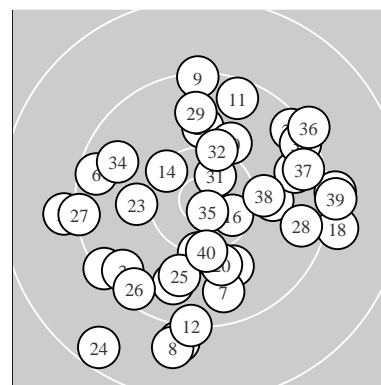

Ergebnis:	372	(386.6)
Serien:	91 94 92 95	
Zähler:	14 24 2 0 0 0 0 0 0 0	
Innenzehner:	3	
weiteste:	19.50 (24.) , 16.29 (8.) , 15.56 (2.)	
beste Teiler	136.4 (35.) 295.4 (31.) 369.3 (16.)	
Trefferlage	0.81 mm rechts, 1.38 mm tief	
Streuwert	7.82, horizontal: 8.06, vertikal: 7.57	

Serie 1:

9.3 ↙	9.0 ↓	9.5 ↙	9.8 ↓	10.0 ↓
9.5 ←	9.7 ↓	8.9 ↓	9.3 ↑	10.0 →

beste Teiler 767.0 (10.) 791.8 (5.) 959.4 (4.)
 Trefferlage 2.65 mm links, 5.65 mm tief
 Streuwert 7.65, horizontal: 6.23, vertikal: 8.84

Serie 2:

9.5 ↑	9.2 ↓	10.2 ↓	10.3 ↘	9.6 →
10.5 *	9.1 →	9.1 →	9.1 ←	10.0 ↓

beste Teiler 369.3 (16.) 494.7 (14.) 574.2 (13.)
 Trefferlage 2.80 mm rechts, 1.46 mm tief
 Streuwert 7.88, horizontal: 8.92, vertikal: 6.68

Serie 4:

10.6 *	10.2 ↑	9.4 ↗	9.7 ↘	10.8 *
9.2 ↗	9.5 →	10.1 →	9.1 →	10.3 ↓

beste Teiler 136.4 (35.) 295.4 (31.) 557.1 (40.)
 Trefferlage 4.93 mm rechts, 2.31 mm hoch
 Streuwert 5.82, horizontal: 7.21, vertikal: 3.96