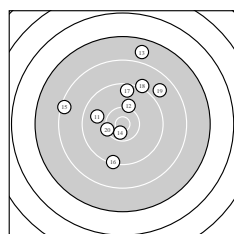

Ergebnis: **357** (375.3)  
 Serien: 88 89 86 94  
 Zähler: 11 18 9 1 1 0 0 0 0 0  
 Innenzehner: 1  
 weiteste: 34.58 (23.) , 25.35 (13.) , 23.25 (5.)  
 beste Teiler 298.2 (14.) 477.0 (10.) 489.4 (21.)  
 Trefferlage 0.70 mm links, 1.51 mm hoch  
 Streuwert 10.03, horizontal: 10.29, vertikal: 9.77

Serie 1:  
 9.7 ↖ 9.7 ↙ 10.3 ↓ 8.7 ↗ 8.0 ↘  
 8.2 ↑ 9.5 ↗ 8.7 ← 9.9 ↘ 10.4 ↑  
 beste Teiler 477.0 (10.) 532.4 (3.) 839.3 (9.)  
 Trefferlage 4.46 mm links, 0.12 mm tief  
 Streuwert 10.42, horizontal: 9.47, vertikal: 11.30

Serie 2:  
 9.8 ↖ 10.1 ↑ 7.8 ↑ 10.6 \* 8.4 ↖  
 9.3 ↓ 9.5 ↑ 9.1 ↑ 8.8 ↗ 10.3 ←  
 beste Teiler 298.2 (14.) 550.5 (20.) 653.9 (12.)  
 Trefferlage 0.82 mm links, 5.74 mm hoch  
 Streuwert 9.74, horizontal: 9.14, vertikal: 10.31

Serie 4:  
 9.4 ↗ 9.3 ↑ 9.3 ↙ 9.6 ← 9.3 ↙  
 10.2 ↘ 10.1 ← 10.1 ↗ 10.2 ↓ 9.5 ↙  
 beste Teiler 572.2 (39.) 616.4 (36.) 663.3 (37.)  
 Trefferlage 1.61 mm links, 1.14 mm tief  
 Streuwert 7.59, horizontal: 7.57, vertikal: 7.61