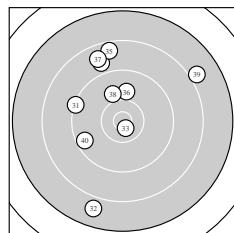

Serie 1:

9.1 ←	9.8 ←	9.9 ↙	9.6 ←	10.8 *
10.7 *	9.7 ↘	10.2 ↑	8.7 ↗	9.5 ↘

beste Teiler 157.0 (5.) 174.6 (6.) 627.7 (8.)
 Trefferlage 1.50 mm links, 0.55 mm tief
 Streuwert 7.72, horizontal: 8.62, vertikal: 6.70

Serie 2:

10.0 ↘	8.8 ↘	8.3 ↓	7.6 →	9.2 ↘
10.2 ←	8.8 ↖	9.7 ↗	10.4 *	9.5 ↗

beste Teiler 415.4 (19.) 566.3 (16.) 750.9 (11.)
 Trefferlage 5.24 mm rechts, 2.68 mm tief
 Streuwert 10.36, horizontal: 10.94, vertikal: 9.74

Serie 3:

8.5 ↓	9.9 ↙	8.8 ↙	9.1 ↗	9.8 ↘
9.6 →	10.1 ↓	9.0 ↙	9.5 ↙	9.3 ↙

beste Teiler 702.3 (27.) 844.6 (22.) 925.5 (25.)
 Trefferlage 2.93 mm links, 6.07 mm tief
 Streuwert 8.45, horizontal: 7.42, vertikal: 9.37

Serie 4:

9.3 ↖	7.8 ↓	10.7 *	8.9 ↑	8.5 ↑
9.9 ↑	8.7 ↘	10.0 ↘	8.0 ↗	9.5 ←

beste Teiler 207.4 (33.) 776.9 (38.) 801.6 (36.)
 Trefferlage 2.76 mm links, 5.28 mm hoch
 Streuwert 11.16, horizontal: 9.14, vertikal: 12.86