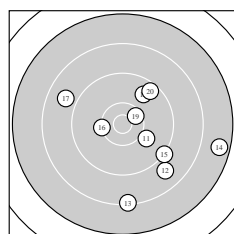

Ergebnis:	355	(375.4)			
Serien:	92	88	89	86	
Zähler:	9	19	10	2	0 0 0 0 0 0
Innenzehner:	4				
weiteste:	26.85 (14.) , 24.88 (32.) , 23.66 (39.)				
beste Teiler	157.0 (5.) 174.6 (6.) 207.4 (33.)				
Trefferlage	0.49 mm links, 1.00 mm tief				
Streuwert	9.91, horizontal: 9.40, vertikal: 10.40				

Serie 1:

9.1 ←	9.8 ←	9.9 ↙	9.6 ←	10.8 *
10.7 *	9.7 ↘	10.2 ↑	8.7 ↗	9.5 ↘

beste Teiler 157.0 (5.) 174.6 (6.) 627.7 (8.)
 Trefferlage 1.50 mm links, 0.55 mm tief
 Streuwert 7.72, horizontal: 8.62, vertikal: 6.70

Serie 2:

10.0 ↘	8.8 ↘	8.3 ↓	7.6 →	9.2 ↘
10.2 ←	8.8 ↖	9.7 ↗	10.4 *	9.5 ↗

beste Teiler 415.4 (19.) 566.3 (16.) 750.9 (11.)
 Trefferlage 5.24 mm rechts, 2.68 mm tief
 Streuwert 10.36, horizontal: 10.94, vertikal: 9.74

Serie 4:

9.3 ↖	7.8 ↓	10.7 *	8.9 ↑	8.5 ↑
9.9 ↑	8.7 ↘	10.0 ↘	8.0 ↗	9.5 ←

beste Teiler 207.4 (33.) 776.9 (38.) 801.6 (36.)
 Trefferlage 2.76 mm links, 5.28 mm hoch
 Streuwert 11.16, horizontal: 9.14, vertikal: 12.86