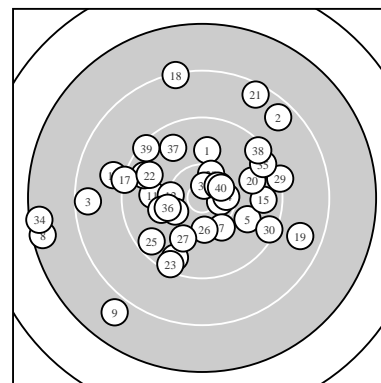

| | | |
|--------------|---|---------|
| Ergebnis: | 363 | (382.1) |
| Serien: | 87 90 93 93 | |
| Zähler: | 14 18 5 3 0 0 0 0 0 0 | |
| Innenzehner: | 7 | |
| weiteste: | 28.06 (34.) , 27.97 (8.) , 24.60 (9.) | |
| beste Teiler | 211.9 (32.) 314.9 (6.) 338.1 (33.) | |
| Trefferlage | 1.89 mm links, 0.67 mm hoch | |
| Streuwert | 9.24, horizontal: 10.61, vertikal: 7.63 | |

Serie 1:

| | | | | |
|--------------|--|-------|--------|-------|
| 9.9 ↑ | 8.6 ↗ | 8.5 ← | 10.5 * | 9.9 ↘ |
| 10.6 * | 10.2 ↘ | 7.5 ← | 7.9 ↙ | 9.0 ← |
| beste Teiler | 314.9 (6.) 361.1 (4.) 606.5 (7.) | | | |
| Trefferlage | 4.57 mm links, 0.79 mm tief | | | |
| Streuwert | 11.44, horizontal: 13.44, vertikal: 9.02 | | | |

Serie 2:

| | | | | |
|--------------|---|-------|-------|-------|
| 9.9 ← | 10.3 ← | 9.6 ↖ | 9.6 ↓ | 9.6 → |
| 10.0 ← | 9.3 ← | 8.3 ↑ | 8.7 ↗ | 9.8 → |
| beste Teiler | 537.8 (12.) 725.9 (16.) 850.5 (11.) | | | |
| Trefferlage | 1.72 mm links, 1.28 mm hoch | | | |
| Streuwert | 9.16, horizontal: 10.00, vertikal: 8.23 | | | |

Serie 4:

| | | | | |
|--------------|---|--------|-------|--------|
| 10.3 ← | 10.7 * | 10.5 * | 7.4 ← | 9.5 ↗ |
| 10.2 ← | 9.7 ↘ | 9.4 ↗ | 9.4 ↖ | 10.5 * |
| beste Teiler | 211.9 (32.) 338.1 (33.) 368.7 (40.) | | | |
| Trefferlage | 2.64 mm links, 2.91 mm hoch | | | |
| Streuwert | 8.46, horizontal: 11.02, vertikal: 4.64 | | | |