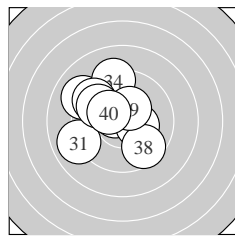

Streuwert 2.57, horizontal: 2.81, vertikal: 2.30

Serie 1:

9.1 ↙	10.7 *	9.1 ↓	9.4 ↘	9.4 ↓
9.4 →	9.5 ←	9.8 →	9.0 ←	9.6 ↖

beste Teiler 75.9 (2.) 291.2 (8.) 335.0 (10.)

Trefferlage 0.72 mm links, 1.51 mm tief

Streuwert 2.59, horizontal: 2.89, vertikal: 2.25

Serie 2:

10.6 *	10.3 *	9.4 →	9.2 ↓	10.4 *
10.0 ↙	10.5 *	9.0 ↙	8.9 ↗	9.8 ↘

beste Teiler 78.2 (11.) 101.5 (17.) 132.1 (15.)

Trefferlage 0.26 mm links, 0.26 mm tief

Streuwert 2.39, horizontal: 2.10, vertikal: 2.65

Serie 3:

9.2 ↘	10.9 *	9.6 ↑	8.4 →	9.8 ↗
8.1 →	10.1 ↑	10.1 ↘	9.9 →	9.9 ↘

beste Teiler 6.0 (22.) 223.6 (28.) 224.0 (27.)

Trefferlage 2.30 mm rechts, 0.60 mm hoch

Streuwert 2.34, horizontal: 2.82, vertikal: 1.72

Serie 4:

9.0 ↙	9.1 ↖	10.6 *	9.2 ↑	9.5 ↖
10.3 *	9.8 ↖	9.6 ↘	10.4 *	10.3 *

beste Teiler 92.0 (33.) 148.1 (39.) 159.1 (36.)

Trefferlage 1.26 mm links, 0.77 mm hoch