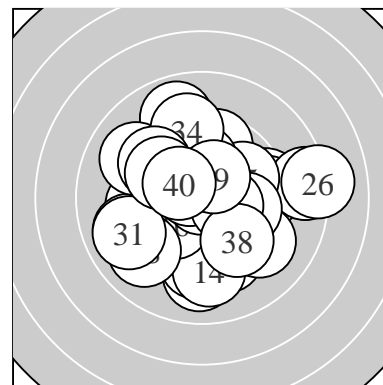

Ergebnis: **386.9** (370)

Serien: 95.0 98.1 96.0 97.8

Zähler: 13 24 3 0 0 0 0 0 0 0

Innenzehner: 10

weiteste: 7.18 (26.) , 6.41 (24.) , 5.15 (19.)

beste Teiler 6.0 (22.) 75.9 (2.) 78.2 (11.)

Trefferlage 0.01 mm rechts, 0.09 mm tief

Streuwert 2.57, horizontal: 2.81, vertikal: 2.30

Serie 1:

9.1 ↙	10.7 *	9.1 ↓	9.4 ↘	9.4 ↓
9.4 →	9.5 ←	9.8 →	9.0 ←	9.6 ↖

beste Teiler 75.9 (2.) 291.2 (8.) 335.0 (10.)

Trefferlage 0.72 mm links, 1.51 mm tief

Streuwert 2.59, horizontal: 2.89, vertikal: 2.25

Serie 2:

10.6 *	10.3 *	9.4 →	9.2 ↓	10.4 *
10.0 ↙	10.5 *	9.0 ↙	8.9 ↗	9.8 ↘

beste Teiler 78.2 (11.) 101.5 (17.) 132.1 (15.)

Trefferlage 0.26 mm links, 0.26 mm tief

Streuwert 2.34, horizontal: 2.82, vertikal: 1.72

Serie 4:

9.0 ↙	9.1 ↖	10.6 *	9.2 ↑	9.5 ↖
10.3 *	9.8 ↖	9.6 ↘	10.4 *	10.3 *

beste Teiler 92.0 (33.) 148.1 (39.) 159.1 (36.)

Trefferlage 1.26 mm links, 0.77 mm hoch