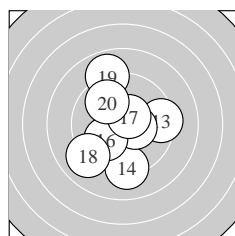

Ergebnis: **386.9** (370)

Serien: 95.0 98.1 96.0 97.8

Zähler: 13 24 3 0 0 0 0 0 0 0

Innenzehner: 10

weiteste: 7.18 (26.) , 6.41 (24.) , 5.15 (19.)

beste Teiler 6.0 (22.) 75.9 (2.) 78.2 (11.)

Trefferlage 0.01 mm rechts, 0.09 mm tief

Streuwert 2.57, horizontal: 2.81, vertikal: 2.30

Serie 1:

9.1 ↙	10.7 *	9.1 ↓	9.4 ↘	9.4 ↓
9.4 →	9.5 ←	9.8 →	9.0 ←	9.6 ↖

beste Teiler 75.9 (2.) 291.2 (8.) 335.0 (10.)

Trefferlage 0.72 mm links, 1.51 mm tief

Streuwert 2.59, horizontal: 2.89, vertikal: 2.25

Serie 2:

10.6 *	10.3 *	9.4 →	9.2 ↓	10.4 *
10.0 ↙	10.5 *	9.0 ↙	8.9 ↗	9.8 ↘

beste Teiler 78.2 (11.) 101.5 (17.) 132.1 (15.)

Trefferlage 0.26 mm links, 0.26 mm tief

Streuwert 2.39, horizontal: 2.10, vertikal: 2.65

Serie 3:

9.2 ↘	10.9 *	9.6 ↑	8.4 →	9.8 ↗
8.1 →	10.1 ↑	10.1 ↘	9.9 →	9.9 ↘

beste Teiler 6.0 (22.) 223.6 (28.) 224.0 (27.)

Trefferlage 2.30 mm rechts, 0.60 mm hoch