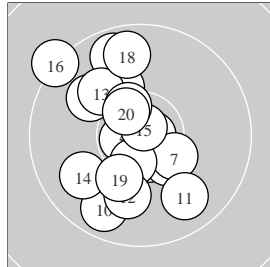

ISSF 3pos Women – Wertung – Damen

StartNr: 708

StandNr: 10

19. März 2015 14:34

Engleder, Barbara #709

GER GER – Germany

Ergebnis: **583** 196 Serien: 98 98
 194 98 96
 193 97 96
 Zähler: 43 17 0 0 0 0 Innenzehner: 27

Kneeling 20

Prone 20

Standing 20

Serie: 1 10.4 * 10.4 * 10.2 → 10.0 ↘ 10.8 * 10.0 ← 10.5 * 10.2 ↘ 9.9 → 9.7 →
Serie: 2 10.2 ↙ 10.6 * 9.8 → 9.8 ↑ 10.5 * 10.4 * 10.5 * 10.2 ↘ 10.3 * 10.0 ↘

Serie: 1 10.6 * 10.8 * 10.4 * 9.7 ↖ 10.7 * 10.2 ↖ 10.4 * 10.0 ↘ 10.5 * 9.7 ↙
Serie: 2 9.8 ↘ 10.0 ↓ 10.1 ↘ 9.9 ↙ 10.8 * 9.3 ↘ 10.5 * 9.7 ↑ 10.2 ↓ 10.5 *

Serie: 1 10.4 * 10.2 ← 10.4 * 10.6 * 9.9 → 9.2 → 10.2 ↖ 10.4 * 10.4 * 9.7 ↙
Serie: 2 9.9 ↘ 10.1 ↘ 9.3 → 10.8 * 10.4 * 9.4 → 10.7 * 10.6 * 9.9 → 10.2 ↙

Meyton Elektronik