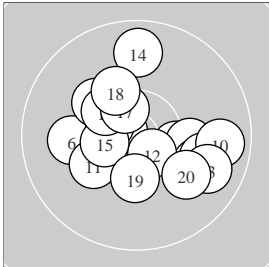

ISSF 3pos Women – Wertung – Damen

StartNr: 708

StandNr: 10

19. März 2015 14:34

Engleder, Barbara #709

GER GER – Germany

Ergebnis: **583** 196 Serien: 98 98
 194 98 96
 193 97 96
 Zähler: 43 17 0 0 0 0 Innenzehner: 27

Kneeling 20

Prone 20

Standing 20

Serie: 1 10.4 * 10.4 * 10.2 → 10.0 ↘ 10.8 * 10.0 ← 10.5 * 10.2 ↘ 9.9 → 9.7 →
Serie: 2 10.2 ↙ 10.6 * 9.8 → 9.8 ↑ 10.5 * 10.4 * 10.5 * 10.2 ↘ 10.3 * 10.0 ↘

Serie: 1 10.6 * 10.8 * 10.4 * 9.7 ↖ 10.7 * 10.2 ↖ 10.4 * 10.0 ↘ 10.5 * 9.7 ↙
Serie: 2 9.8 ↘ 10.0 ↓ 10.1 ↘ 9.9 ↙ 10.8 * 9.3 ↘ 10.5 * 9.7 ↑ 10.2 ↓ 10.5 *

Serie: 1 10.4 * 10.2 ← 10.4 * 10.6 * 9.9 → 9.2 → 10.2 ↖ 10.4 * 10.4 * 9.7 ↙
Serie: 2 9.9 ↘ 10.1 ↘ 9.3 → 10.8 * 10.4 * 9.4 → 10.7 * 10.6 * 9.9 → 10.2 ↙

Meyton Elektronik