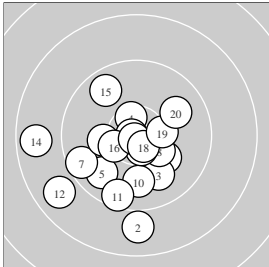

ISSF 3pos Women – Wertung – Damen

StartNr: 804

StandNr: 25

19. März 2015 12:19

Kohler, Kerstin #805

GER-LLZBW GER – LLZBW

Ergebnis: **571** 188 Serien: 95 93
 196 98 98
 187 91 96
 Zähler: 36 19 5 0 0 0 Innenzehner: 26

Kneeling 20

Prone 20

Standing 20

Serie: 1 10.1 ↘ 8.9 ↓ 10.0 ↘ 10.5 * 9.8 ↙ 10.8 * 9.6 ↙ 10.3 * 10.2 ← 9.9 ↓
Serie: 2 9.6 ↓ 8.8 ↙ 10.6 * 8.7 ← 9.8 ↘ 10.4 * 10.9 * 10.7 * 10.4 * 9.9 ↗

Serie: 1 10.1 → 10.5 * 10.5 * 9.8 ← 10.5 * 10.7 * 9.7 ↑ 10.1 ↘ 10.5 * 10.2 ←
Serie: 2 10.7 * 10.5 * 10.8 * 10.8 * 10.7 * 10.4 * 9.8 ↙ 9.8 ↘ 10.6 * 10.7 *