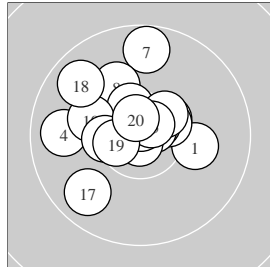

ISSF 3pos Women – Wertung – Damen

StartNr: 804

StandNr: 25

19. März 2015 12:19

Kohler, Kerstin #805

GER-LLZBW GER – LLZBW

Ergebnis: **571** 188 Serien: 95 93
 196 98 98
 187 91 96
 Zähler: 36 19 5 0 0 0 Innenzehner: 26

Kneeling 20

Prone 20

Standing 20

Serie: 1 10.1 ↘ 8.9 ↓ 10.0 ↘ 10.5 * 9.8 ↙ 10.8 * 9.6 ↙ 10.3 * 10.2 ← 9.9 ↓
Serie: 2 9.6 ↓ 8.8 ↙ 10.6 * 8.7 ← 9.8 ↘ 10.4 * 10.9 * 10.7 * 10.4 * 9.9 ↗

Serie: 1 10.1 → 10.5 * 10.5 * 9.8 ← 10.5 * 10.7 * 9.7 ↑ 10.1 ↘ 10.5 * 10.2 ←
Serie: 2 10.7 * 10.5 * 10.8 * 10.8 * 10.7 * 10.4 * 9.8 ↙ 9.8 ↘ 10.6 * 10.7 *

Serie: 1 8.7 ↘ 9.4 ↑ 10.4 * 10.1 → 9.5 ↗ 8.1 ↗ 9.7 ↙ 10.2 → 9.3 → 9.9 →
Serie: 2 9.4 ← 9.9 ↑ 10.0 ↘ 10.4 * 10.8 * 10.4 * 9.9 ↘ 9.7 ↗ 10.2 ↑ 10.3 *

Meyton Elektronik