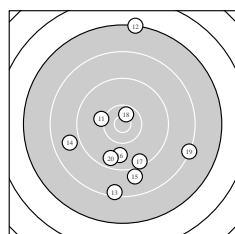

Ergebnis: **358** (375.5)
 Serien: 88 86 92 92
 Zähler: 13 14 11 2 0 0 0 0 0 0
 Innenzehner: 5
 weiteste: 29.76 (12.) , 27.93 (30.) , 21.60 (19.)
 beste Teiler 310.8 (36.) 311.2 (18.) 327.3 (1.)
 Trefferlage 4.45 mm rechts, 2.44 mm tief
 Streuwert 9.51, horizontal: 9.13, vertikal: 9.89

Serie 1:
 10.5 * 8.9 ↗ 8.3 → 9.3 → 8.4 ↘
 8.5 → 10.2 ↖ 9.9 → 10.3 → 8.3 ↙
 beste Teiler 327.3 (1.) 559.1 (9.) 629.0 (7.)
 Trefferlage 7.10 mm rechts, 2.92 mm tief
 Streuwert 9.71, horizontal: 10.99, vertikal: 8.22

Serie 2:
 10.1 ↖ 7.2 ↑ 8.4 ↓ 8.9 ↖ 8.9 ↓
 9.8 ↓ 9.4 ↓ 10.6 * 8.3 → 9.6 ↓
 beste Teiler 311.2 (18.) 658.4 (11.) 931.7 (16.)
 Trefferlage 0.45 mm rechts, 4.64 mm tief
 Streuwert 11.80, horizontal: 9.22, vertikal: 13.91

Serie 4:
 9.0 ↑ 8.6 ↓ 9.1 ↘ 9.7 → 10.2 ↘
 10.6 * 8.6 → 9.4 → 10.0 ↓ 10.1 →
 beste Teiler 310.8 (36.) 597.5 (35.) 703.7 (40.)
 Trefferlage 7.15 mm rechts, 2.60 mm tief
 Streuwert 7.36, horizontal: 5.82, vertikal: 8.63