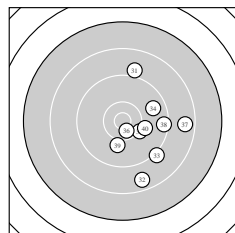

Ergebnis: **358** (375.5)
 Serien: 88 86 92 92
 Zähler: 13 14 11 2 0 0 0 0 0 0
 Innenzehner: 5
 weiteste: 29.76 (12.) , 27.93 (30.) , 21.60 (19.)
 beste Teiler 310.8 (36.) 311.2 (18.) 327.3 (1.)
 Trefferlage 4.45 mm rechts, 2.44 mm tief
 Streuwert 9.51, horizontal: 9.13, vertikal: 9.89

Serie 1:
 10.5 * 8.9 ↗ 8.3 → 9.3 → 8.4 ↘
 8.5 → 10.2 ↖ 9.9 → 10.3 → 8.3 ↙
 beste Teiler 327.3 (1.) 559.1 (9.) 629.0 (7.)
 Trefferlage 7.10 mm rechts, 2.92 mm tief
 Streuwert 9.71, horizontal: 10.99, vertikal: 8.22

Serie 2:
 10.1 ↖ 7.2 ↑ 8.4 ↓ 8.9 ↖ 8.9 ↓
 9.8 ↓ 9.4 ↓ 10.6 * 8.3 → 9.6 ↓
 beste Teiler 311.2 (18.) 658.4 (11.) 931.7 (16.)
 Trefferlage 0.45 mm rechts, 4.64 mm tief
 Streuwert 11.80, horizontal: 9.22, vertikal: 13.91

Serie 4:
 9.0 ↑ 8.6 ↓ 9.1 ↘ 9.7 → 10.2 ↘
 10.6 * 8.6 → 9.4 → 10.0 ↓ 10.1 →
 beste Teiler 310.8 (36.) 597.5 (35.) 703.7 (40.)
 Trefferlage 7.15 mm rechts, 2.60 mm tief
 Streuwert 7.36, horizontal: 5.82, vertikal: 8.63