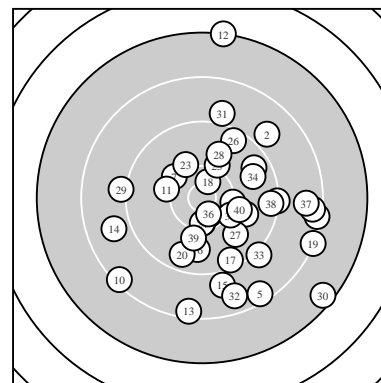

Ergebnis: **358** (375.5)
 Serien: 88 86 92 92
 Zähler: 13 14 11 2 0 0 0 0 0 0
 Innenzehner: 5
 weiteste: 29.76 (12.) , 27.93 (30.) , 21.60 (19.)
 beste Teiler 310.8 (36.) 311.2 (18.) 327.3 (1.)
 Trefferlage 4.45 mm rechts, 2.44 mm tief
 Streuwert 9.51, horizontal: 9.13, vertikal: 9.89

Serie 1:
 10.5 * 8.9 ↗ 8.3 → 9.3 → 8.4 ↘
 8.5 → 10.2 ↖ 9.9 → 10.3 → 8.3 ↙
 beste Teiler 327.3 (1.) 559.1 (9.) 629.0 (7.)
 Trefferlage 7.10 mm rechts, 2.92 mm tief
 Streuwert 9.71, horizontal: 10.99, vertikal: 8.22

Serie 2:
 10.1 ↖ 7.2 ↑ 8.4 ↓ 8.9 ↖ 8.9 ↓
 9.8 ↓ 9.4 ↓ 10.6 * 8.3 → 9.6 ↓
 beste Teiler 311.2 (18.) 658.4 (11.) 931.7 (16.)
 Trefferlage 0.45 mm rechts, 4.64 mm tief
 Streuwert 11.80, horizontal: 9.22, vertikal: 13.91

Serie 4:
 9.0 ↑ 8.6 ↓ 9.1 ↘ 9.7 → 10.2 ↘
 10.6 * 8.6 → 9.4 → 10.0 ↓ 10.1 →
 beste Teiler 310.8 (36.) 597.5 (35.) 703.7 (40.)
 Trefferlage 7.15 mm rechts, 2.60 mm tief
 Streuwert 7.36, horizontal: 5.82, vertikal: 8.63