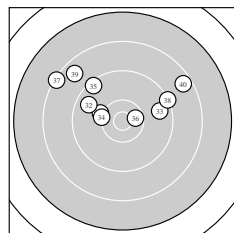

Serie 1:

9.9 ↘	7.6 →	8.8 ↘	10.2 ↓	9.3 →
9.1 →	9.1 ↗	8.4 ↘	9.7 →	10.0 ←

beste Teiler 586.1 (4.) 767.2 (10.) 875.7 (1.)  
 Trefferlage 6.42 mm rechts, 0.36 mm hoch  
 Streuwert 10.29, horizontal: 12.31, vertikal: 7.76

Serie 2:

9.9 →	9.0 ↗	8.8 ↓	10.5 *	10.5 *
8.8 →	9.5 ↓	9.4 ↖	9.9 ↓	10.1 ↗

beste Teiler 340.8 (15.) 377.7 (14.) 681.6 (20.)  
 Trefferlage 0.06 mm rechts, 2.14 mm tief  
 Streuwert 8.52, horizontal: 8.99, vertikal: 8.02

Serie 3:

10.4 *	9.5 ↖	8.6 ↘	10.2 ↓	9.7 ↗
9.9 ↘	10.4 *	10.3 →	9.8 ↑	10.1 ↗

beste Teiler 448.3 (27.) 475.9 (21.) 522.6 (28.)  
 Trefferlage 0.91 mm links, 2.31 mm hoch  
 Streuwert 6.75, horizontal: 6.08, vertikal: 7.37

Serie 4:

10.1 ↖	9.7 ↖	9.6 →	10.2 ←	9.4 ↘
10.5 *	8.3 ↖	9.3 →	8.6 ↘	8.5 →

beste Teiler 360.2 (36.) 582.7 (34.) 645.6 (31.)  
 Trefferlage 1.76 mm links, 6.11 mm hoch  
 Streuwert 8.85, horizontal: 11.67, vertikal: 4.54