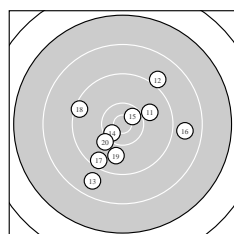

Ergebnis:	<b>363</b>	(381.6)
Serien:	88 91 94 90	
Zähler:	13 18 8 1 0 0 0 0 0 0	
Innenzehner:	5	
weiteste:	26.48 (2.) , 21.21 (37.) , 20.48 (8.)	
beste Teiler	340.8 (15.) 360.2 (36.) 377.7 (14.)	
Trefferlage	0.95 mm rechts, 1.66 mm hoch	
Streuwert	8.93, horizontal: 10.21, vertikal: 7.44	

Serie 1:

9.9 ↘	7.6 →	8.8 ↘	10.2 ↓	9.3 →
9.1 →	9.1 ↗	8.4 ↘	9.7 →	10.0 ←

beste Teiler 586.1 (4.) 767.2 (10.) 875.7 (1.)  
 Trefferlage 6.42 mm rechts, 0.36 mm hoch  
 Streuwert 10.29, horizontal: 12.31, vertikal: 7.76

Serie 2:

9.9 →	9.0 ↗	8.8 ↓	10.5 *	10.5 *
8.8 →	9.5 ↓	9.4 ↖	9.9 ↓	10.1 ↗

beste Teiler 340.8 (15.) 377.7 (14.) 681.6 (20.)  
 Trefferlage 0.06 mm rechts, 2.14 mm tief  
 Streuwert 8.52, horizontal: 8.99, vertikal: 8.02

Serie 4:

10.1 ↖	9.7 ↖	9.6 →	10.2 ←	9.4 ↘
10.5 *	8.3 ↖	9.3 →	8.6 ↘	8.5 →

beste Teiler 360.2 (36.) 582.7 (34.) 645.6 (31.)  
 Trefferlage 1.76 mm links, 6.11 mm hoch  
 Streuwert 8.85, horizontal: 11.67, vertikal: 4.54