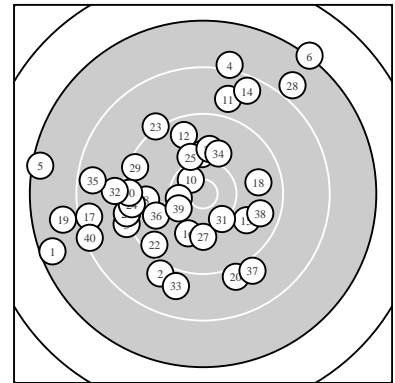

Ergebnis:	353	(368.4)			
Serien:	85	87	91	90	
Zähler:	10	18	7	5	0 0 0 0 0 0
Innenzehner:	2				
weiteste:	29.96 (6.) , 28.37 (5.) , 27.67 (1.)				
beste Teiler	321.9 (10.) 423.0 (13.) 486.8 (39.)				
Trefferlage	4.84 mm links, 0.65 mm hoch				
Streuwert	10.52, horizontal: 11.17, vertikal: 9.82				

Serie 1:

7.5 ←	9.0 ↙	9.2 ←	8.1 ↑	7.4 ←
7.2 ↗	9.3 ←	9.7 ←	10.1 ↑	10.5 *

beste Teiler 321.9 (10.) 683.3 (9.) 982.7 (8.)
 Trefferlage 7.65 mm links, 2.71 mm hoch
 Streuwert 13.11, horizontal: 13.81, vertikal: 12.38

Serie 2:

8.8 ↑	9.6 ↖	10.4 *	8.5 ↗	9.9 ↘
10.0 ↘	8.5 ←	9.7 →	7.9 ←	9.0 ↘

beste Teiler 423.0 (13.) 723.7 (16.) 873.1 (15.)
 Trefferlage 1.91 mm links, 1.16 mm hoch
 Streuwert 11.03, horizontal: 11.61, vertikal: 10.42

Serie 4:

10.3 ↘	9.1 ←	8.9 ↘	10.0 ↗	8.6 ←
9.8 ←	9.0 ↘	9.7 →	10.3 ←	8.3 ←

beste Teiler 486.8 (39.) 539.8 (31.) 742.1 (34.)
 Trefferlage 4.63 mm links, 4.06 mm tief
 Streuwert 9.02, horizontal: 10.77, vertikal: 6.83