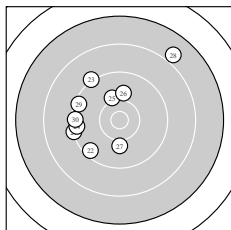

Serie 1:

7.5 ←	9.0 ↙	9.2 ←	8.1 ↑	7.4 ←
7.2 ↗	9.3 ←	9.7 ←	10.1 ↑	10.5 *

beste Teiler 321.9 (10.) 683.3 (9.) 982.7 (8.)
 Trefferlage 7.65 mm links, 2.71 mm hoch
 Streuwert 13.11, horizontal: 13.81, vertikal: 12.38

Serie 2:

8.8 ↑	9.6 ↖	10.4 *	8.5 ↗	9.9 ↘
10.0 ↘	8.5 ←	9.7 →	7.9 ←	9.0 ↘

beste Teiler 423.0 (13.) 723.7 (16.) 873.1 (15.)
 Trefferlage 1.91 mm links, 1.16 mm hoch
 Streuwert 11.03, horizontal: 11.61, vertikal: 10.42

Serie 3:

9.3 ←	9.4 ↙	9.2 ↖	9.4 ←	10.1 ↑
10.0 ↑	10.0 ↓	7.9 ↗	9.4 ↘	9.4 ←

beste Teiler 671.6 (25.) 737.0 (27.) 779.9 (26.)
 Trefferlage 5.18 mm links, 2.79 mm hoch
 Streuwert 8.81, horizontal: 8.99, vertikal: 8.63

Serie 4:

10.3 ↘	9.1 ←	8.9 ↘	10.0 ↗	8.6 ←
9.8 ←	9.0 ↘	9.7 →	10.3 ←	8.3 ←

beste Teiler 486.8 (39.) 539.8 (31.) 742.1 (34.)
 Trefferlage 4.63 mm links, 4.06 mm tief
 Streuwert 9.02, horizontal: 10.77, vertikal: 6.83