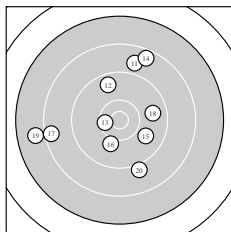

Ergebnis:	353	(368.4)			
Serien:	85	87	91	90	
Zähler:	10	18	7	5	0 0 0 0 0 0
Innenzehner:	2				
weiteste:	29.96 (6.) , 28.37 (5.) , 27.67 (1.)				
beste Teiler	321.9 (10.) 423.0 (13.) 486.8 (39.)				
Trefferlage	4.84 mm links, 0.65 mm hoch				
Streuwert	10.52, horizontal: 11.17, vertikal: 9.82				

Serie 1:

7.5 ←	9.0 ↙	9.2 ←	8.1 ↑	7.4 ←
7.2 ↗	9.3 ←	9.7 ←	10.1 ↑	10.5 *

beste Teiler 321.9 (10.) 683.3 (9.) 982.7 (8.)
 Trefferlage 7.65 mm links, 2.71 mm hoch
 Streuwert 13.11, horizontal: 13.81, vertikal: 12.38

Serie 2:

8.8 ↑	9.6 ↖	10.4 *	8.5 ↗	9.9 ↘
10.0 ↘	8.5 ←	9.7 →	7.9 ←	9.0 ↘

beste Teiler 423.0 (13.) 723.7 (16.) 873.1 (15.)
 Trefferlage 1.91 mm links, 1.16 mm hoch
 Streuwert 11.03, horizontal: 11.61, vertikal: 10.42

Serie 4:

10.3 ↘	9.1 ←	8.9 ↘	10.0 ↗	8.6 ←
9.8 ←	9.0 ↘	9.7 →	10.3 ←	8.3 ←

beste Teiler 486.8 (39.) 539.8 (31.) 742.1 (34.)
 Trefferlage 4.63 mm links, 4.06 mm tief
 Streuwert 9.02, horizontal: 10.77, vertikal: 6.83