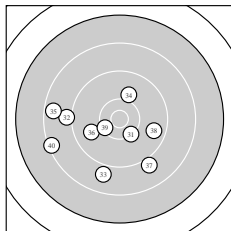

Serie 1:

7.5 ←	9.0 ↙	9.2 ←	8.1 ↑	7.4 ←
7.2 ↗	9.3 ←	9.7 ←	10.1 ↑	10.5 *

beste Teiler 321.9 (10.) 683.3 (9.) 982.7 (8.)
 Trefferlage 7.65 mm links, 2.71 mm hoch
 Streuwert 13.11, horizontal: 13.81, vertikal: 12.38

Serie 2:

8.8 ↑	9.6 ↖	10.4 *	8.5 ↗	9.9 ↘
10.0 ↘	8.5 ←	9.7 →	7.9 ←	9.0 ↘

beste Teiler 423.0 (13.) 723.7 (16.) 873.1 (15.)
 Trefferlage 1.91 mm links, 1.16 mm hoch
 Streuwert 11.03, horizontal: 11.61, vertikal: 10.42

Serie 3:

9.3 ←	9.4 ↙	9.2 ↖	9.4 ←	10.1 ↑
10.0 ↑	10.0 ↓	7.9 ↗	9.4 ↘	9.4 ←

beste Teiler 671.6 (25.) 737.0 (27.) 779.9 (26.)
 Trefferlage 5.18 mm links, 2.79 mm hoch
 Streuwert 8.81, horizontal: 8.99, vertikal: 8.63

Serie 4:

10.3 ↘	9.1 ←	8.9 ↘	10.0 ↗	8.6 ←
9.8 ←	9.0 ↘	9.7 →	10.3 ←	8.3 ←

beste Teiler 486.8 (39.) 539.8 (31.) 742.1 (34.)
 Trefferlage 4.63 mm links, 4.06 mm tief
 Streuwert 9.02, horizontal: 10.77, vertikal: 6.83