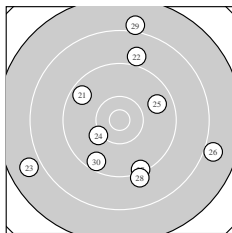

Ergebnis:	351	(370.2)								
Serien:	87	88	87	89						
Zähler:	5	22	12	1	0	0	0	0	0	0
Innenzehner:	3									
weiteste:	24.80 (23.)	, 23.99 (26.)	, 23.35 (29.)							
beste Teiler	129.5 (33.)	396.9 (4.)	467.0 (14.)							
Trefferlage	0.17 mm rechts, 0.86 mm hoch									
Streuwert	10.56, horizontal: 11.54, vertikal: 9.48									

Serie 1:	8.2 ←	8.9 ←	8.7 →	10.5 *	8.6 ↓
	9.1 ←	8.9 ↗	9.1 ↘	10.3 ↗	9.7 →
beste Teiler	396.9 (4.) 552.0 (9.) 997.1 (10.)				
Trefferlage	0.56 mm links, 1.90 mm tief				
Streuwert	11.17, horizontal: 13.80, vertikal: 7.69				

Serie 2:	9.7 ↓	8.9 ↓	9.3 ↑	10.4 *	9.3 ↖
	8.7 →	9.5 →	8.0 ↑	9.7 →	9.7 ↑
beste Teiler	467.0 (14.) 962.8 (19.) 969.8 (20.)				
Trefferlage	4.62 mm rechts, 2.84 mm hoch				
Streuwert	9.58, horizontal: 8.36, vertikal: 10.66				

Serie 4:	9.8 →	9.8 ↘	10.8 *	9.1 ↗	8.2 ↖
	8.4 ←	9.3 ↖	9.5 ↖	9.9 ↑	9.9 ←
beste Teiler	129.5 (33.) 803.4 (39.) 813.9 (40.)				
Trefferlage	4.12 mm links, 3.54 mm hoch				
Streuwert	8.92, horizontal: 11.36, vertikal: 5.47				