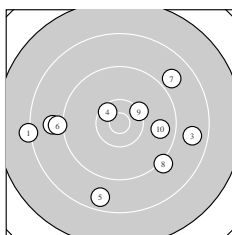

Ergebnis:	351	(370.2)								
Serien:	87	88	87	89						
Zähler:	5	22	12	1	0	0	0	0	0	0
Innenzehner:	3									
weiteste:	24.80 (23.)	, 23.99 (26.)	, 23.35 (29.)							
beste Teiler	129.5 (33.)	396.9 (4.)	467.0 (14.)							
Trefferlage	0.17 mm rechts, 0.86 mm hoch									
Streuwert	10.56, horizontal: 11.54, vertikal: 9.48									

Serie 1:	8.2 ←	8.9 ←	8.7 →	10.5 *	8.6 ↓
	9.1 ←	8.9 ↗	9.1 ↘	10.3 ↗	9.7 →
beste Teiler	396.9 (4.) 552.0 (9.) 997.1 (10.)				
Trefferlage	0.56 mm links, 1.90 mm tief				
Streuwert	11.17, horizontal: 13.80, vertikal: 7.69				

Serie 2:	9.7 ↓	8.9 ↓	9.3 ↑	10.4 *	9.3 ↖
	8.7 →	9.5 →	8.0 ↑	9.7 →	9.7 ↑
beste Teiler	467.0 (14.) 962.8 (19.) 969.8 (20.)				
Trefferlage	4.62 mm rechts, 2.84 mm hoch				
Streuwert	9.58, horizontal: 8.36, vertikal: 10.66				

Serie 4:	9.8 →	9.8 ↘	10.8 *	9.1 ↗	8.2 ↖
	8.4 ←	9.3 ↖	9.5 ↖	9.9 ↑	9.9 ←
beste Teiler	129.5 (33.) 803.4 (39.) 813.9 (40.)				
Trefferlage	4.12 mm links, 3.54 mm hoch				
Streuwert	8.92, horizontal: 11.36, vertikal: 5.47				