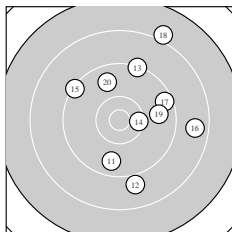

Ergebnis:	351	(370.2)								
Serien:	87	88	87	89						
Zähler:	5	22	12	1	0	0	0	0	0	0
Innenzehner:	3									
weiteste:	24.80 (23.)	, 23.99 (26.)	, 23.35 (29.)							
beste Teiler	129.5 (33.)	396.9 (4.)	467.0 (14.)							
Trefferlage	0.17 mm rechts, 0.86 mm hoch									
Streuwert	10.56, horizontal: 11.54, vertikal: 9.48									

Serie 1:	8.2 ←	8.9 ←	8.7 →	10.5 *	8.6 ↓
	9.1 ←	8.9 ↗	9.1 ↘	10.3 ↗	9.7 →
beste Teiler	396.9 (4.) 552.0 (9.) 997.1 (10.)				
Trefferlage	0.56 mm links, 1.90 mm tief				
Streuwert	11.17, horizontal: 13.80, vertikal: 7.69				

Serie 2:	9.7 ↓	8.9 ↓	9.3 ↑	10.4 *	9.3 ↖
	8.7 →	9.5 →	8.0 ↑	9.7 →	9.7 ↑
beste Teiler	467.0 (14.) 962.8 (19.) 969.8 (20.)				
Trefferlage	4.62 mm rechts, 2.84 mm hoch				
Streuwert	9.58, horizontal: 8.36, vertikal: 10.66				

Serie 4:	9.8 →	9.8 ↘	10.8 *	9.1 ↗	8.2 ↖
	8.4 ←	9.3 ↖	9.5 ↖	9.9 ↑	9.9 ←
beste Teiler	129.5 (33.) 803.4 (39.) 813.9 (40.)				
Trefferlage	4.12 mm links, 3.54 mm hoch				
Streuwert	8.92, horizontal: 11.36, vertikal: 5.47				