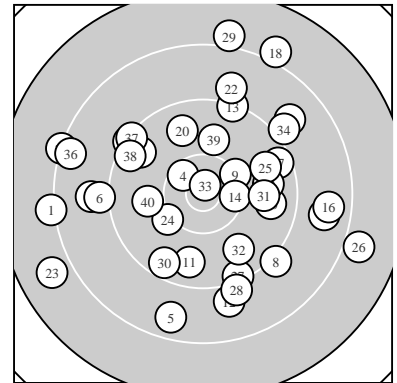

Ergebnis:	351	(370.2)								
Serien:	87	88	87	89						
Zähler:	5	22	12	1	0	0	0	0	0	0
Innenzehner:	3									
weiteste:	24.80 (23.)	, 23.99 (26.)	, 23.35 (29.)							
beste Teiler	129.5 (33.)	396.9 (4.)	467.0 (14.)							
Trefferlage	0.17 mm rechts, 0.86 mm hoch									
Streuwert	10.56, horizontal: 11.54, vertikal: 9.48									

Serie 1:	8.2 ←	8.9 ←	8.7 →	10.5 *	8.6 ↓
	9.1 ←	8.9 ↗	9.1 ↘	10.3 ↗	9.7 →
beste Teiler	396.9 (4.) 552.0 (9.) 997.1 (10.)				
Trefferlage	0.56 mm links, 1.90 mm tief				
Streuwert	11.17, horizontal: 13.80, vertikal: 7.69				

Serie 2:	9.7 ↓	8.9 ↓	9.3 ↑	10.4 *	9.3 ↖
	8.7 →	9.5 →	8.0 ↑	9.7 →	9.7 ↑
beste Teiler	467.0 (14.) 962.8 (19.) 969.8 (20.)				
Trefferlage	4.62 mm rechts, 2.84 mm hoch				
Streuwert	9.58, horizontal: 8.36, vertikal: 10.66				

Serie 4:	9.8 →	9.8 ↘	10.8 *	9.1 ↗	8.2 ↖
	8.4 ←	9.3 ↖	9.5 ↖	9.9 ↑	9.9 ←
beste Teiler	129.5 (33.) 803.4 (39.) 813.9 (40.)				
Trefferlage	4.12 mm links, 3.54 mm hoch				
Streuwert	8.92, horizontal: 11.36, vertikal: 5.47				